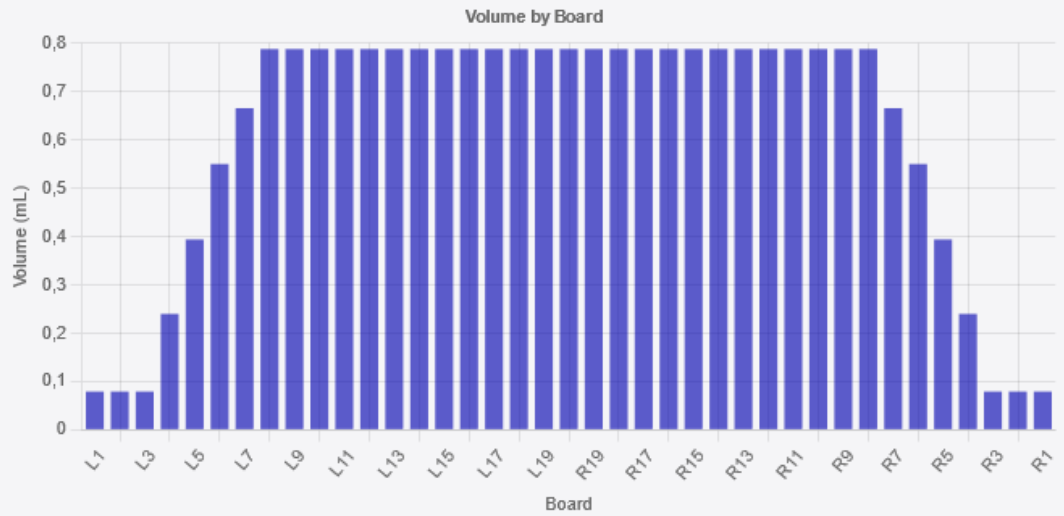

Täystuho Open 2024

Pattern Length: 39 ft
Zones: 5

Cleaner Distance: 52 ft
Volume: 23.87 mL

RATIO DETAIL

3L-7L : 18L-18R	8L-12L : 18L-18R	13L-17L : 18L-18R	18L-18R : 17R-13R	18L-18R : 12R-8R	18L-18R : 7R-3R
Outside Track : Middle	Middle Track : Middle	Inside Track : Middle	Middle : Inside Track	Middle : Middle Track	Middle : Outside Track
2.04	1.00	1.00	1.00	1.00	2.04