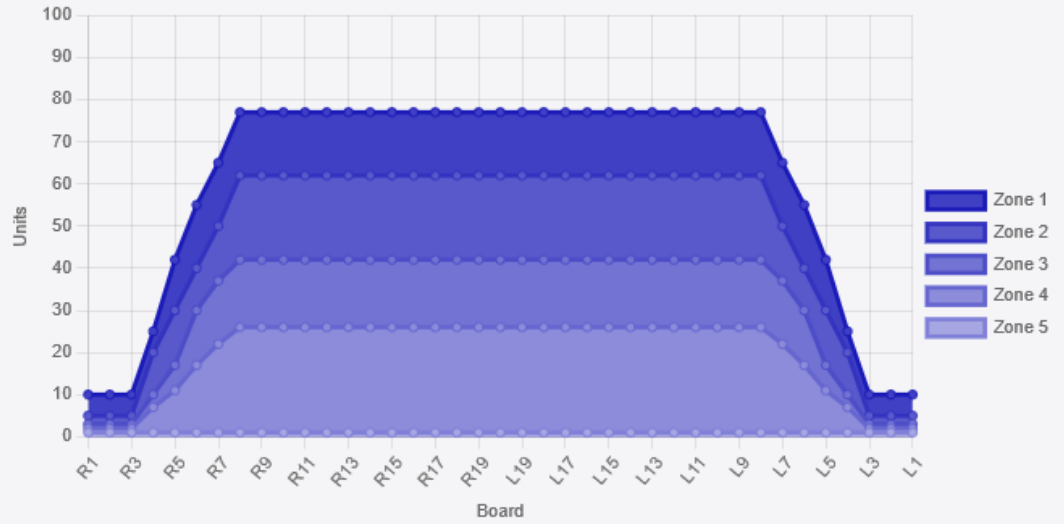

Täystuho Open 2024

Pattern Length: 39 ft
Zones: 5

Cleaner Distance: 52 ft
Volume: 23.87 mL

RATIO DETAIL

3L-7L : 18L-18R	8L-12L : 18L-18R	13L-17L : 18L-18R	18L-18R : 17R-13R	18L-18R : 12R-8R	18L-18R : 7R-3R
Outside Track : Middle	Middle Track : Middle	Inside Track : Middle	Middle : Inside Track	Middle : Middle Track	Middle : Outside Track
2.04	1.00	1.00	1.00	1.00	2.04