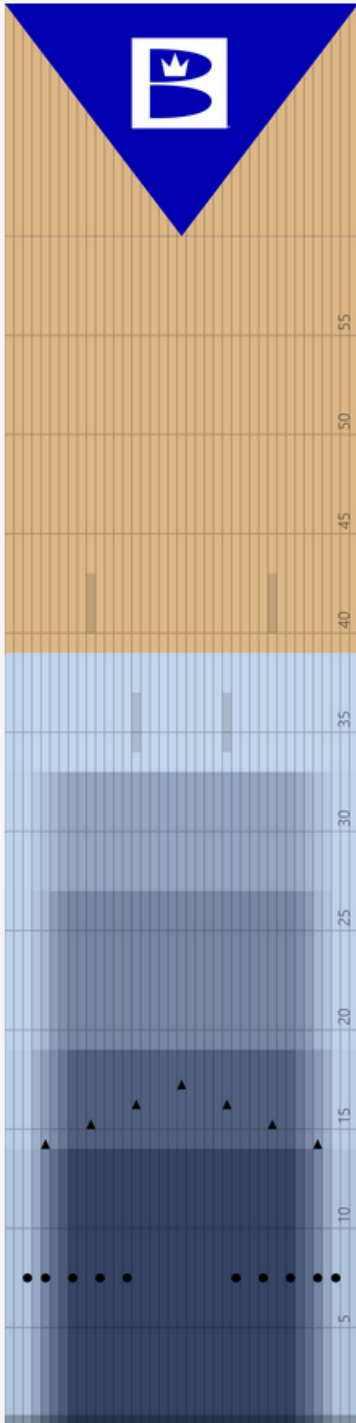

Täystuho Open 2024

Pattern Length: 39 ft
Zones: 5

Cleaner Distance: 52 ft
Volume: 23.87 mL

RATIO DETAIL

3L-7L : 18L-18R	8L-12L : 18L-18R	13L-17L : 18L-18R	18L-18R : 17R-13R	18L-18R : 12R-8R	18L-18R : 7R-3R
Outside Track : Middle	Middle Track : Middle	Inside Track : Middle	Middle : Inside Track	Middle : Middle Track	Middle : Outside Track
2.04	1.00	1.00	1.00	1.00	2.04