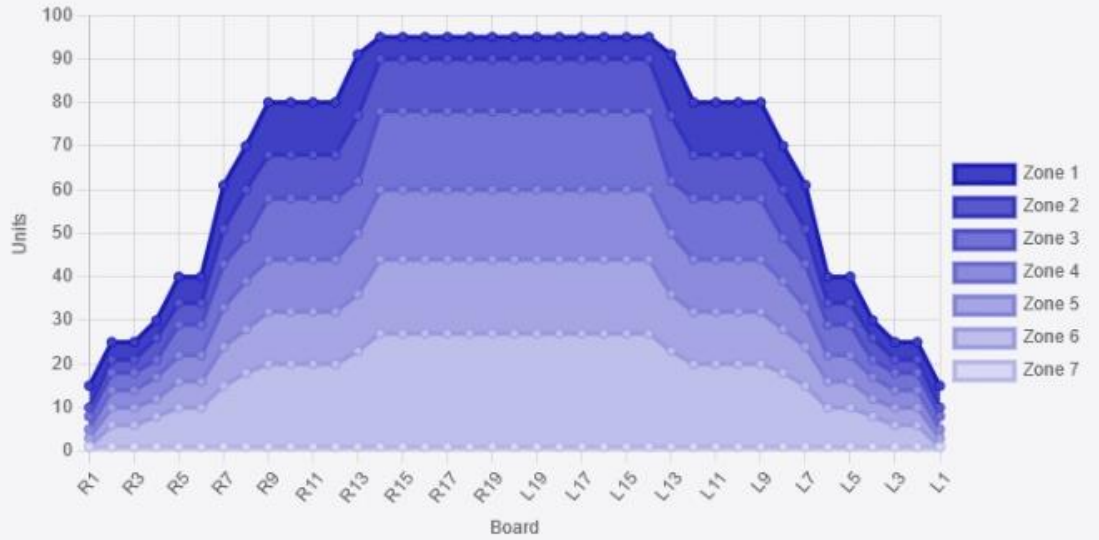

Pattern Length: 39 ft
Zones: 7

Cleaner Distance: 50 ft
Volume: 24.77 mL

Syyskisa 2024

RATIO DETAIL

3L-7L : 18L-18R	8L-12L : 18L-18R	13L-17L : 18L-18R	18L-18R : 17R-13R	18L-18R : 12R-8R	18L-18R : 7R-3R
Outside Track : Middle	Middle Track : Middle	Inside Track : Middle	Middle : Inside Track	Middle : Middle Track	Middle : Outside Track
2.62	1.31	1.02	1.02	1.31	2.62