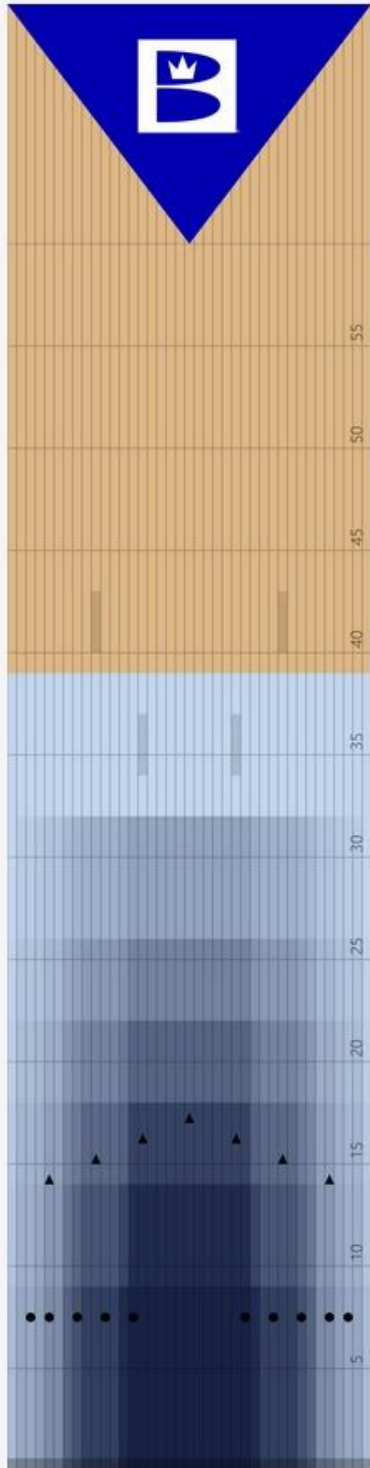

Pattern Length: 39 ft
Zones: 7

Cleaner Distance: 50 ft
Volume: 24.77 mL

Syyskisa 2024

RATIO DETAIL

3L-7L : 18L-18R	8L-12L : 18L-18R	13L-17L : 18L-18R	18L-18R : 17R-13R	18L-18R : 12R-8R	18L-18R : 7R-3R
Outside Track : Middle	Middle Track : Middle	Inside Track : Middle	Middle : Inside Track	Middle : Middle Track	Middle : Outside Track
2.62	1.31	1.02	1.02	1.31	2.62