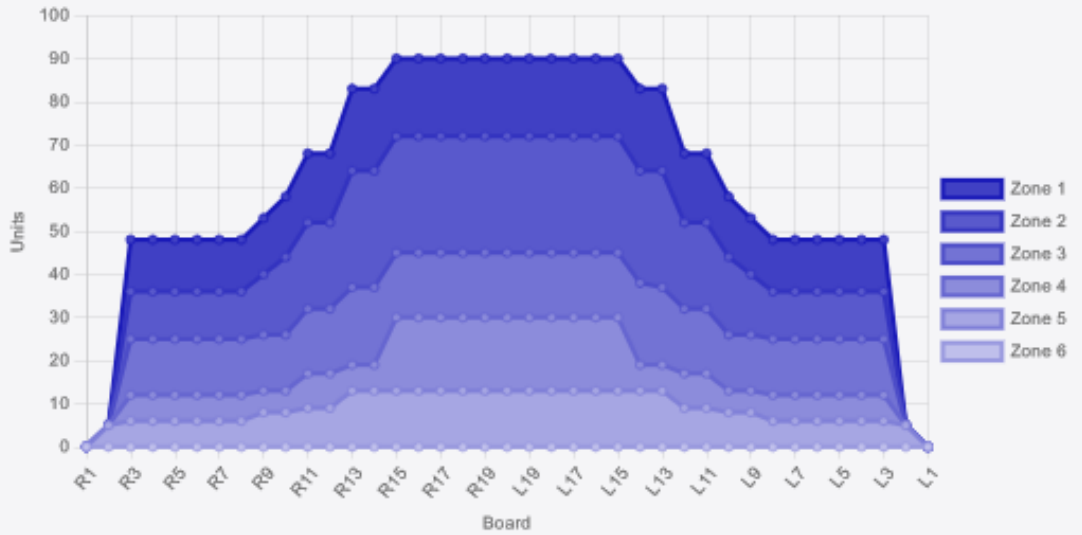

# Kesäkisa 2024

Pattern Length: 44 ft  
Zones: 6

Cleaner Distance: 53 ft  
Volume: 24.02 mL

## RATIO DETAIL

3L-7L : 18L-18R	8L-12L : 18L-18R	13L-17L : 18L-18R	18L-18R : 17R-13R	18L-18R : 12R-8R	18L-18R : 7R-3R
Outside Track : Middle	Middle Track : Middle	Inside Track : Middle	Middle : Inside Track	Middle : Middle Track	Middle : Outside Track
1.94	1.61	1.05	1.06	1.61	1.94