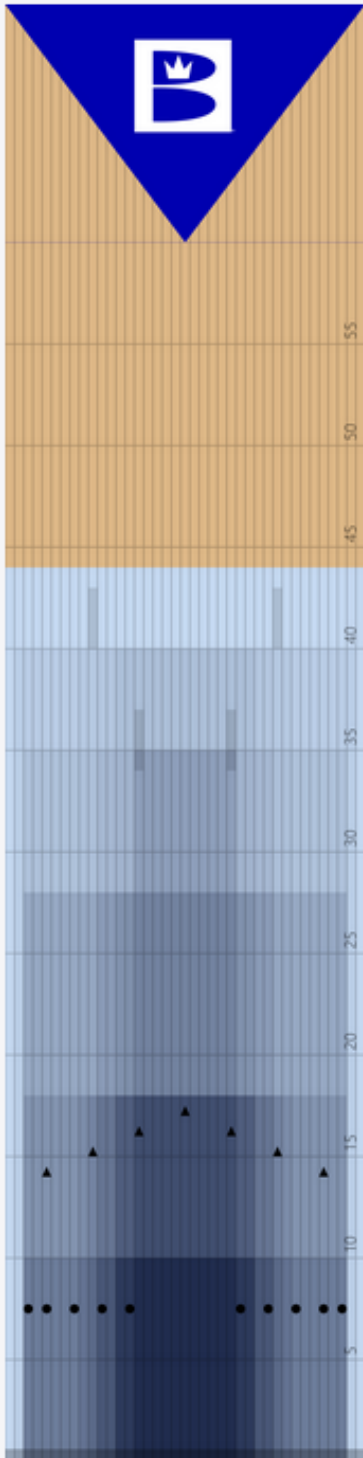

# Kesäkisa 2024

Pattern Length: 44 ft  
Zones: 6

Cleaner Distance: 53 ft  
Volume: 24.02 mL

## RATIO DETAIL

3L-7L : 18L-18R	8L-12L : 18L-18R	13L-17L : 18L-18R	18L-18R : 17R-13R	18L-18R : 12R-8R	18L-18R : 7R-3R
Outside Track : Middle	Middle Track : Middle	Inside Track : Middle	Middle : Inside Track	Middle : Middle Track	Middle : Outside Track
1.94	1.61	1.05	1.06	1.61	1.94