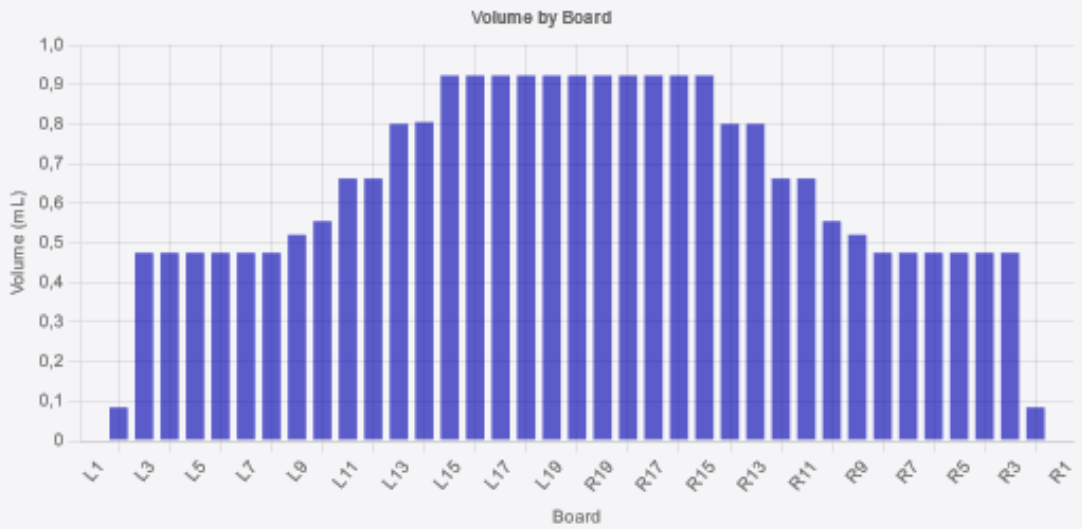

# Kesäkisa 2024

Pattern Length: 44 ft  
Zones: 6

Cleaner Distance: 53 ft  
Volume: 24.02 mL

## RATIO DETAIL

3L-7L : 18L-18R	8L-12L : 18L-18R	13L-17L : 18L-18R	18L-18R : 17R-13R	18L-18R : 12R-8R	18L-18R : 7R-3R
Outside Track : Middle	Middle Track : Middle	Inside Track : Middle	Middle : Inside Track	Middle : Middle Track	Middle : Outside Track
1.94	1.61	1.05	1.06	1.61	1.94