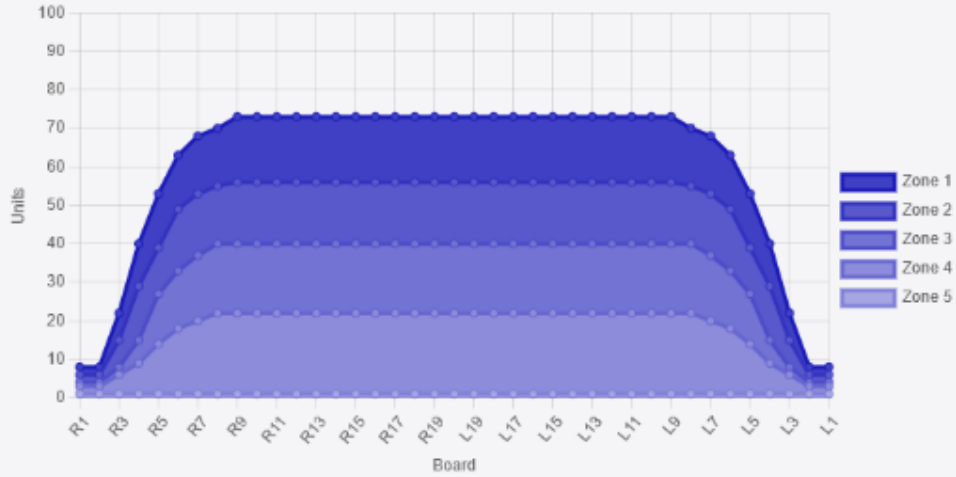

# Kaatoputki 2024

Pattern Length: 41 ft  
Zones: 5

Cleaner Distance: 52 ft  
Volume: 23.07 mL

## RATIO DETAIL

3L-7L : 18L-18R	8L-12L : 18L-18R	13L-17L : 18L-18R	18L-18R : 17R-13R	18L-18R : 12R-8R	18L-18R : 7R-3R
Outside Track : Middle	Middle Track : Middle	Inside Track : Middle	Middle : Inside Track	Middle : Middle Track	Middle : Outside Track
1.53	1.01	1.00	1.00	1.01	1.53