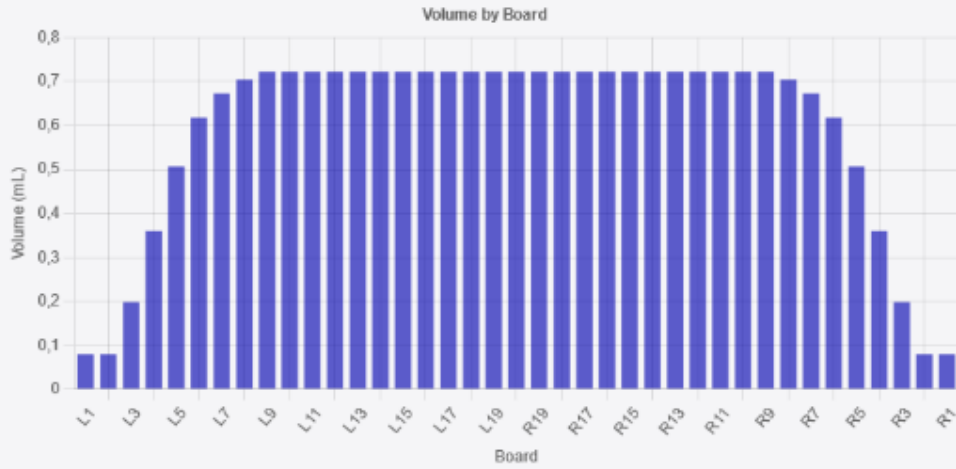

# Kaatoputki 2024

Pattern Length: 41 ft  
Zones: 5

Cleaner Distance: 52 ft  
Volume: 23.07 mL

## RATIO DETAIL

3L-7L : 18L-18R	8L-12L : 18L-18R	13L-17L : 18L-18R	18L-18R : 17R-13R	18L-18R : 12R-8R	18L-18R : 7R-3R
Outside Track : Middle	Middle Track : Middle	Inside Track : Middle	Middle : Inside Track	Middle : Middle Track	Middle : Outside Track
1.53	1.01	1.00	1.00	1.01	1.53