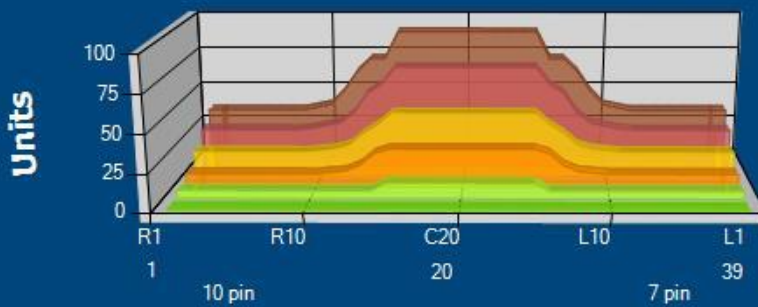

ERIKOISKISA

Conditioner: Logic Cleaner: MAX10
 Pattern Distance: 430 Cleaner Distance: 500
 Volume: 23

Zone Configuration

Boards

Zone	Ava	Ratio
Zone 1		
Left	34.00	2.65 : 1
Right	34.00	2.65 : 1
Center	90.00	
Zone 2		
Left	26.00	2.69 : 1
Right	26.00	2.69 : 1
Center	70.00	
Zone 3		
Left	17.00	2.59 : 1
Right	17.00	2.59 : 1
Center	44.00	
Zone 4		
Left	9.00	2.89 : 1
Right	9.00	2.89 : 1
Center	26.00	
Zone 5		
Left	5.00	2.00 : 1
Right	5.00	2.00 : 1
Center	10.00	
Zone 6		
Left	1.00	1.00 : 1
Right	1.00	1.00 : 1
Center	1.00	

Volume by Board