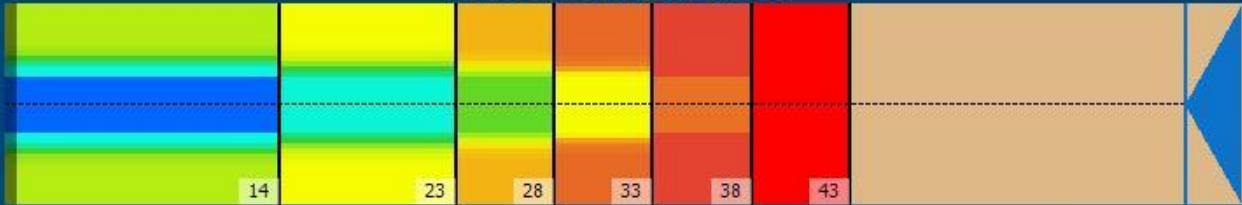

ERIKOISKISA

Conditioner: Logic Cleaner: MAX10
 Pattern Distance: 430 Cleaner Distance: 500
 Volume: 23

Zone Configuration

Boards

Zone	Ava	Ratio
Zone 1		
Left	34.00	2.65 : 1
Right	34.00	2.65 : 1
Center	90.00	
Zone 2		
Left	26.00	2.69 : 1
Right	26.00	2.69 : 1
Center	70.00	
Zone 3		
Left	17.00	2.59 : 1
Right	17.00	2.59 : 1
Center	44.00	
Zone 4		
Left	9.00	2.89 : 1
Right	9.00	2.89 : 1
Center	26.00	
Zone 5		
Left	5.00	2.00 : 1
Right	5.00	2.00 : 1
Center	10.00	
Zone 6		
Left	1.00	1.00 : 1
Right	1.00	1.00 : 1
Center	1.00	

Volume by Board